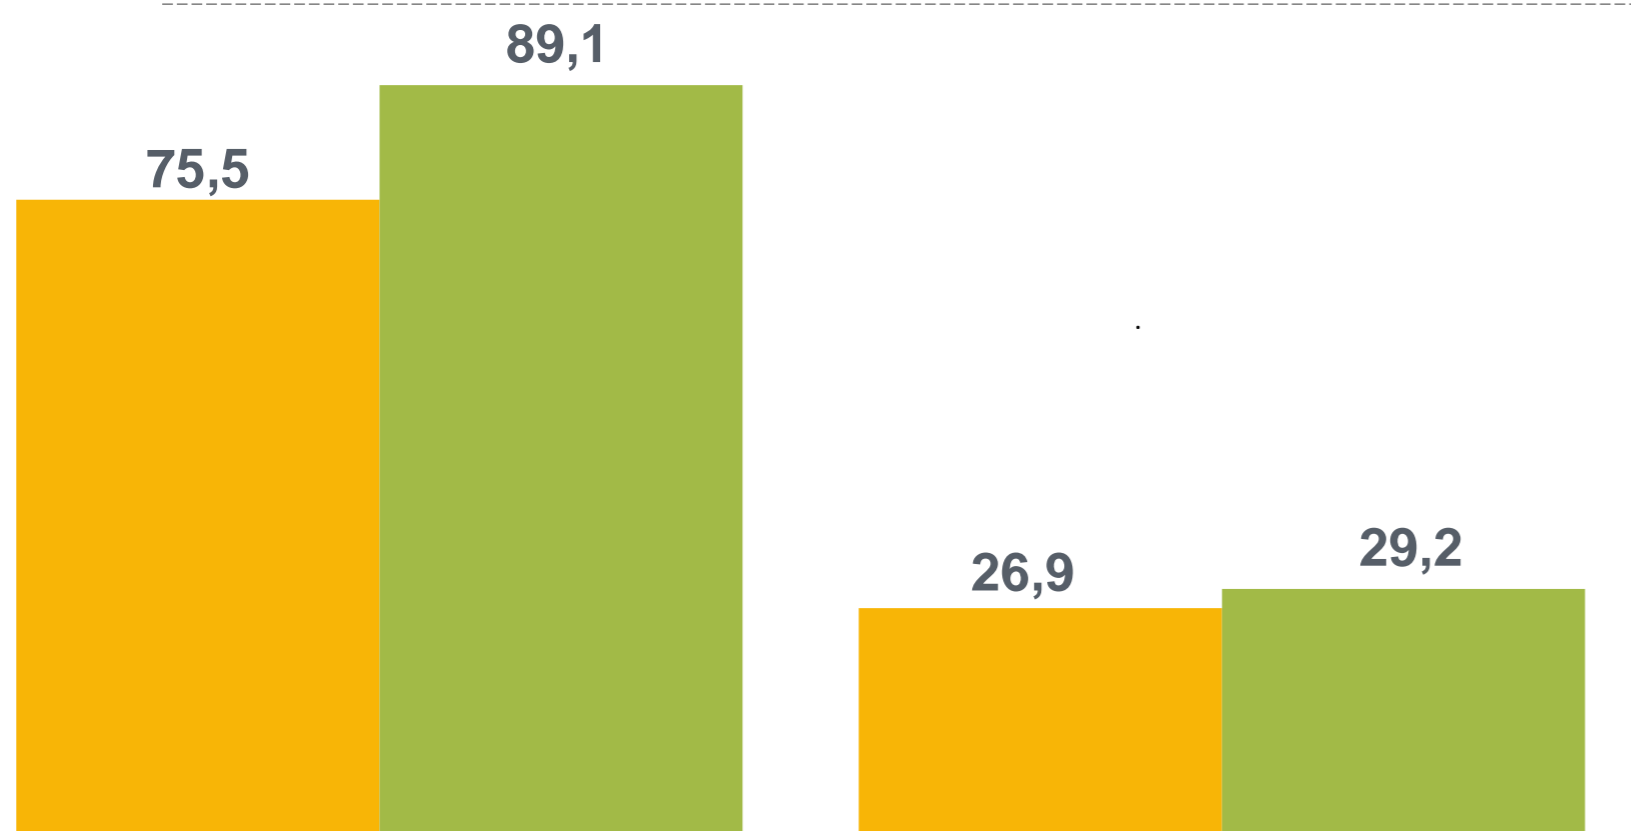

Лесное хозяйство Сахалинской области

Заготовлено необработанных лесоматериалов

по данным за январь-июль 2023 г.

100,7 тыс. плотных куб. м

лесоматериалы хвойные

лесоматериалы, продольно распиленные или расколотые

■ январь-июль 2022*

■ январь-июль 2023

Тыс. плотных куб. м

По состоянию за I полугодие 2023 года:

824 чел.

работника организаций, занимающихся лесоводством и лесозаготовками

297 чел.

Обработкой древесины и производством изделий из дерева и пробки, кроме мебели, производством изделий из пробки и материалов для плетения

168,0 млн руб.

Объем инвестиций в основной капитал организаций лесоводства и лесозаготовок (без субъектов малого предпринимательства)

Лесовосстановление

по данным за 2022 г.

3,3 тыс. га.

Естественное
2,5 тыс. га.

Искусственное
0,8 тыс. га.